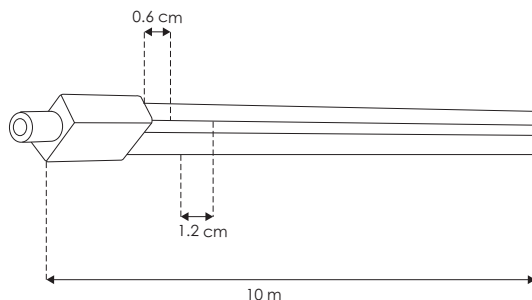

NEON RECTANGULAR / EXTERIORES
LINEA PROFESIONAL

LA2835168270612

[Blanco cálido
2 700 K]

LA2835168NW0612

[Blanco neutro
4 100 K]

Material	Pista de cobre acabado blanco con cubierta de silicón
Lámpara	Tira tipo neon rectangular, 168 LEDs por metro tipo LED 2835, rollo de 10 metros, cortes cada 3.57 cm
Ángulo de apertura	120°
Color de luz	Blanco cálido / Blanco neutro
Alimentación	24 V cc
Potencia	10 W / metro
CRI	80
PCB	3 oz

NOM

IP
65

2-3
step
MACADAM

2 700 K
Blanco cálido

4 100 K
Blanco neutro

10
W
x metro

FL
750
lúmenes
Blanco cálido

FL
800
lúmenes
Blanco neutro