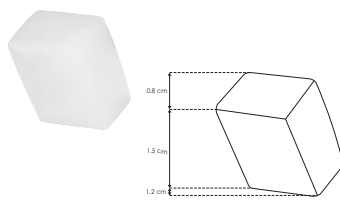

ENCAP0612

Terminación para tira led LA2835168270612 y LA2835168NW0612