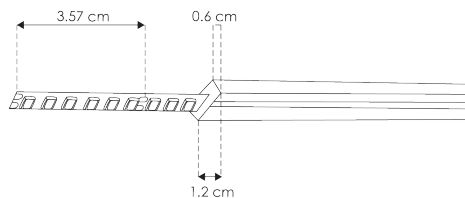

NEON RECTANGULAR / EXTERIORES
LINEA PROFESIONAL

LA2835168270612

[Blanco cálido
2 700 K]

LA2835168NW0612

[Blanco neutro
4 100 K]

Material	Pista de cobre acabado blanco con cubierta de silicón
Lámpara	Tira tipo neon rectangular, 168 LEDs por metro tipo LED 2835, rollo de 10 metros, cortes cada 3.57 cm
Ángulo de apertura	120°
Color de luz	Blanco cálido / Blanco neutro
Alimentación	24 V cc
Potencia	10 W / metro
CRI	80
PCB	3 oz

NOM

IP
65

2-3
step
MACADAM

2 700 K
Blanco cálido

4 100 K
Blanco neutro

10
W
x metro

FL
750
lúmenes
Blanco cálido

FL
800
lúmenes
Blanco neutro