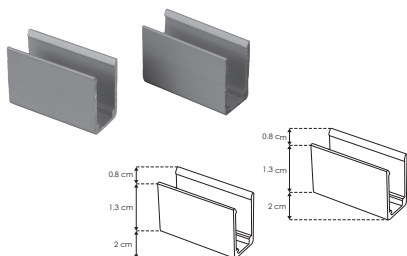

NEON RECTANGULAR / EXTERIORES
LINEA PROFESIONAL

LA2835168270612

[Blanco cálido
2 700 K]

LA2835168NW0612

[Blanco neutro
4 100 K]

Material	Pista de cobre acabado blanco con cubierta de silicón
Lámpara	Tira tipo neon rectangular, 168 LEDs por metro tipo LED 2835, rollo de 10 metros, cortes cada 3.57 cm
Ángulo de apertura	120°
Color de luz	Blanco cálido / Blanco neutro
Alimentación	24 V cc
Potencia	10 W / metro
CRI	80
PCB	3 oz

NOM

IP
65

2-3
step
MACADAM

2 700 K
Blanco cálido

4 100 K
Blanco neutro

10
W
x metro

FL
750
lúmenes
Blanco cálido

FL
800
lúmenes
Blanco neutro

24
V cc

CRI
80

IES
Archivo
Fotométrico

atenuable

accesorios También se venden por separado, únicamente como refacción.

GRAPALA0612

Kit de 2 grapas de sujeción para tiras de LED modelos LA2835168270612 y LA2835168NW0612